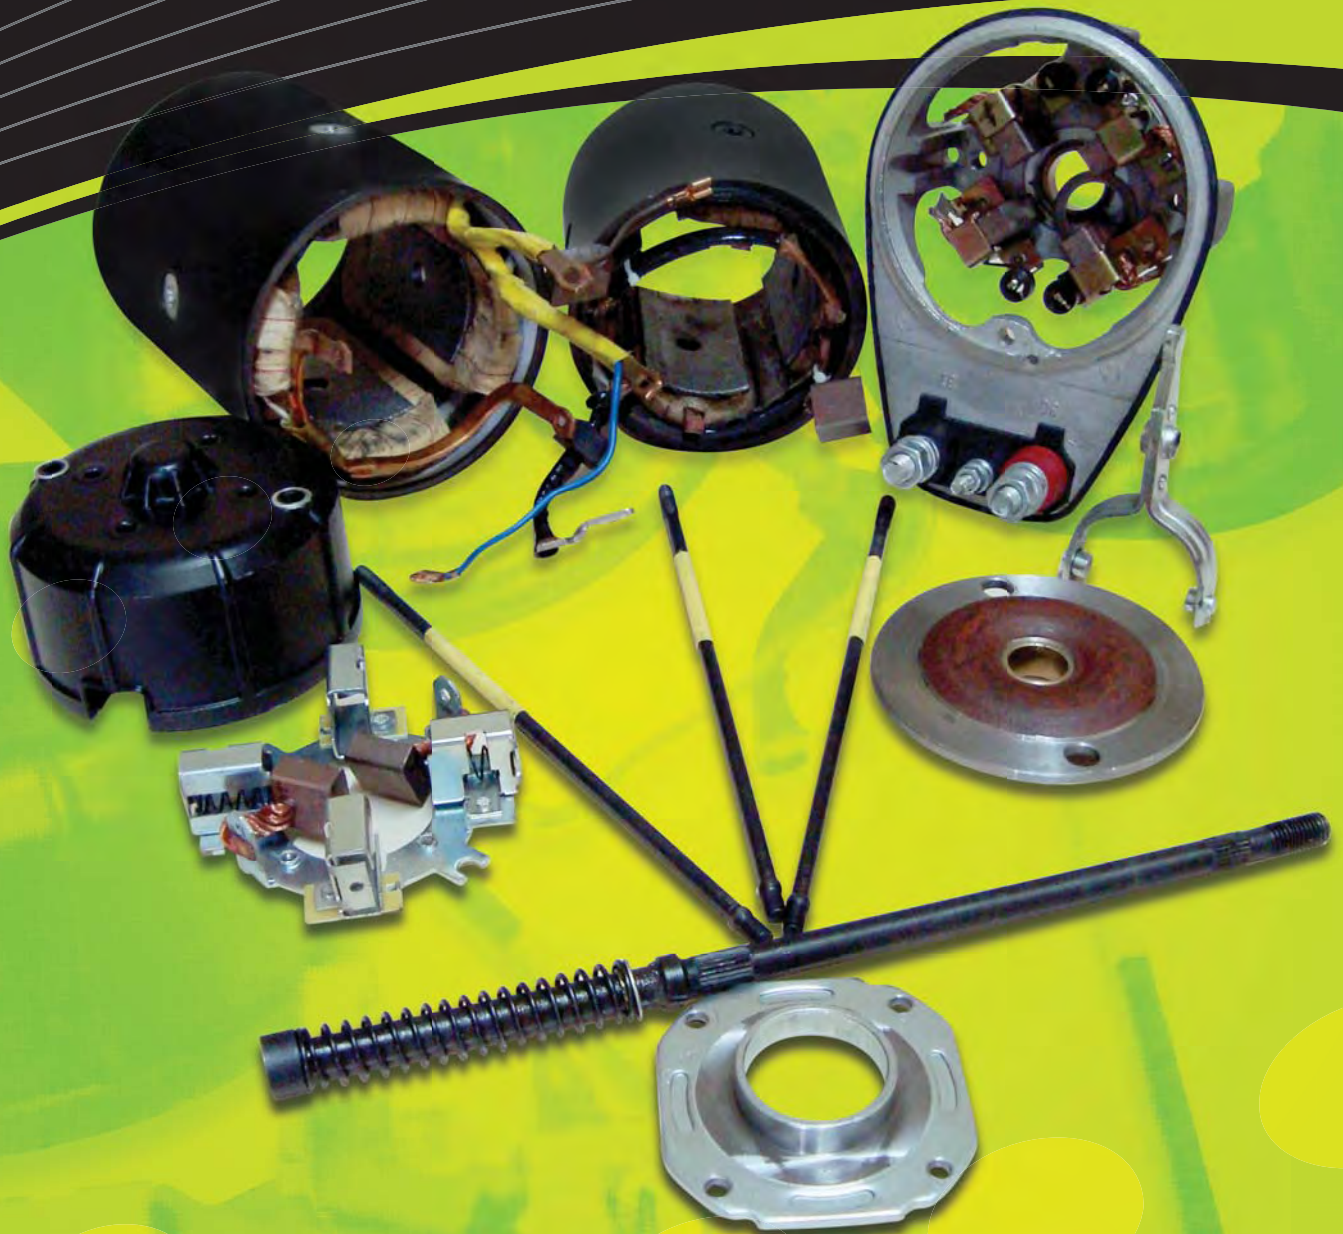

CÓD. STRIKE	ROLAMENTO
600.607	ROLAMENTO 607 - 2rs
600.608	ROLAMENTO 608 - 2rs
601.799	ROLAMENTO B17 - 99
606.000	ROLAMENTO 6000 - 2rs
606.001	ROLAMENTO 6001 - 2rs
606.002	ROLAMENTO 6002 - 2rs
606.003	ROLAMENTO 6003 - 2rs
606.004	ROLAMENTO 6004 - 2rs
606.005	ROLAMENTO 6005 - 2rs
606.006	ROLAMENTO 6006 - 2rs
606.007	ROLAMENTO 6007 - 2rs
606.201	ROLAMENTO 6201 - 2rs
606.202	ROLAMENTO 6202 - 2rs
606.203	ROLAMENTO 6203 - 2rs
606.204	ROLAMENTO 6204 - 2rs
606.205	ROLAMENTO 6205 - 2rs
606.206	ROLAMENTO 6206 - 2rs
606.207	ROLAMENTO 6207 - 2rs
606.208	ROLAMENTO 6208 - 2rs
606.301	ROLAMENTO 6301 - 2rs
606.303	ROLAMENTO 6303 - 2rs
606.304	ROLAMENTO 6304 - 2rs
606.306	ROLAMENTO 6306 - 2rs
606.307	ROLAMENTO 6307 - 2rs
606.403	ROLAMENTO 6403 - 2rs
617.127	ROLAMENTO B17 - 127
662.201	ROLAMENTO 62201 - 2rs
662.303	ROLAMENTO 62303 - 2rs

Componentes Alternador e Motor de Partida

COMPONENTES

STRIKE
Autoparts