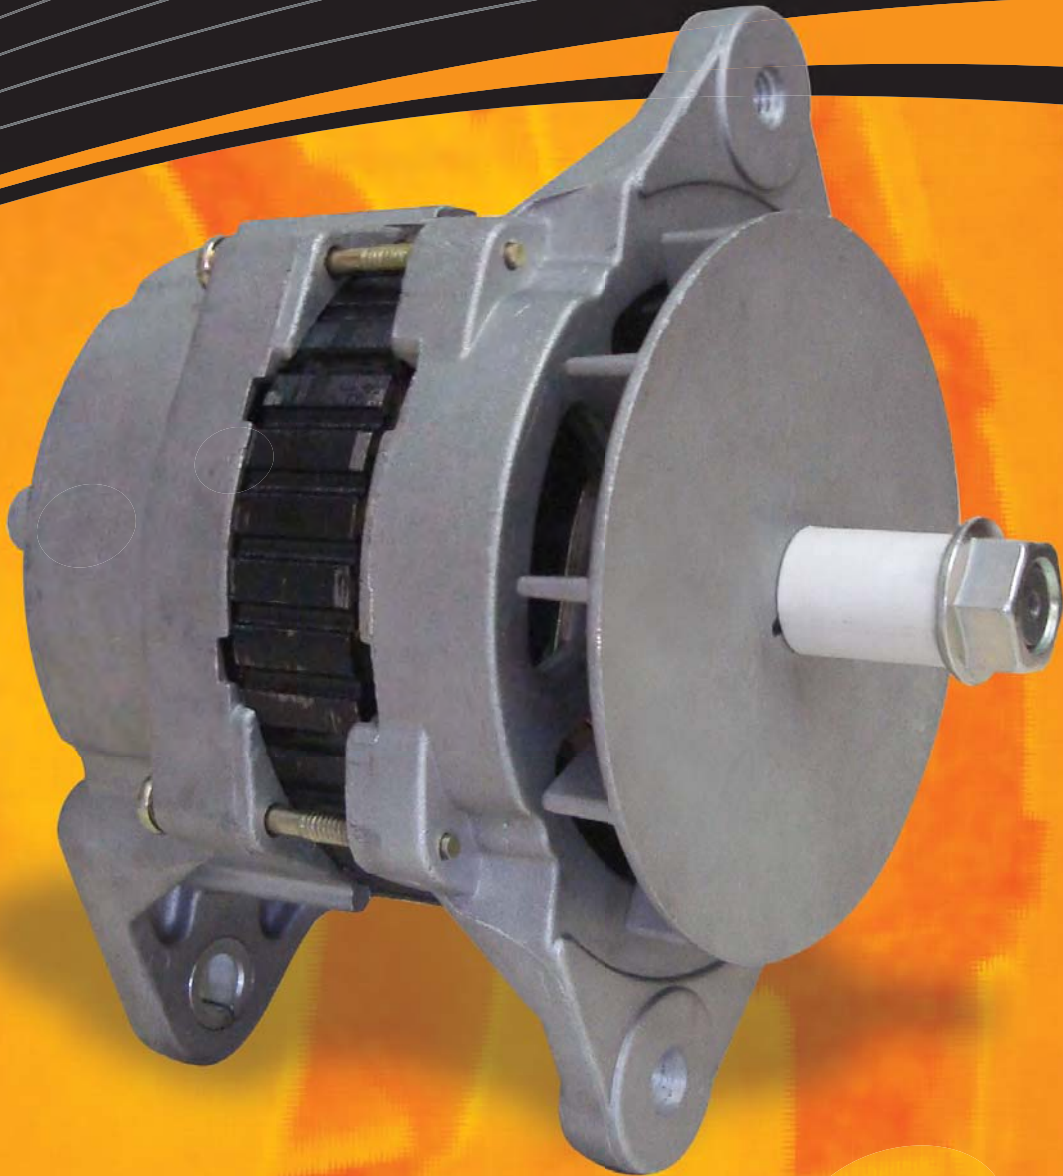

## 500.998

cód. orig. **DELCO:** 10478998

voltagem: 24V

aplicações: 42 MT. Caterpillar 16G, 245, 621B,  
621E, 623B, 623B, 623E, 776, 776B,  
824, 824C, 82C, 826C, 980C, 980F,  
983B, 1670, 1673, 3406, 3408, 3412,  
3508, 3512, 3516, D8N, IT 14B - c/ mo-  
tor cummins. Clark 110, 110III, 110III-H,  
180III, 210I, 210III, 210III-H, 280, 280III,  
280IIIA. Cummins serie 855 10.0L, serie  
L 10.0 e 14.0L e serie V9.1L. Ingersoll  
Rand DD 6-110 e R-900. Terex 33-05,  
72-21, 72-21AA, 72-31, 72-31AA, 72-  
31B, 72-31F, 72-31M, 72-41, 72-41AA,  
72-51, 72-51BA, 72-61, 72-61AA,  
72-71, 78SH, 82-20, 82-30, 82-30B, 82-  
30FA, 82-30FAM, 82-30FAT, 82-30G,  
82-30GA, 82-40, 82-40CA, 82-40FAT,  
82-80, 82-80DA, S-23E, TS-14, TS-14B,  
TS-18, TS-24, TS24A, TS-32

# Alternador

ALTERNADOR

**STRIKE**  
Autoparts