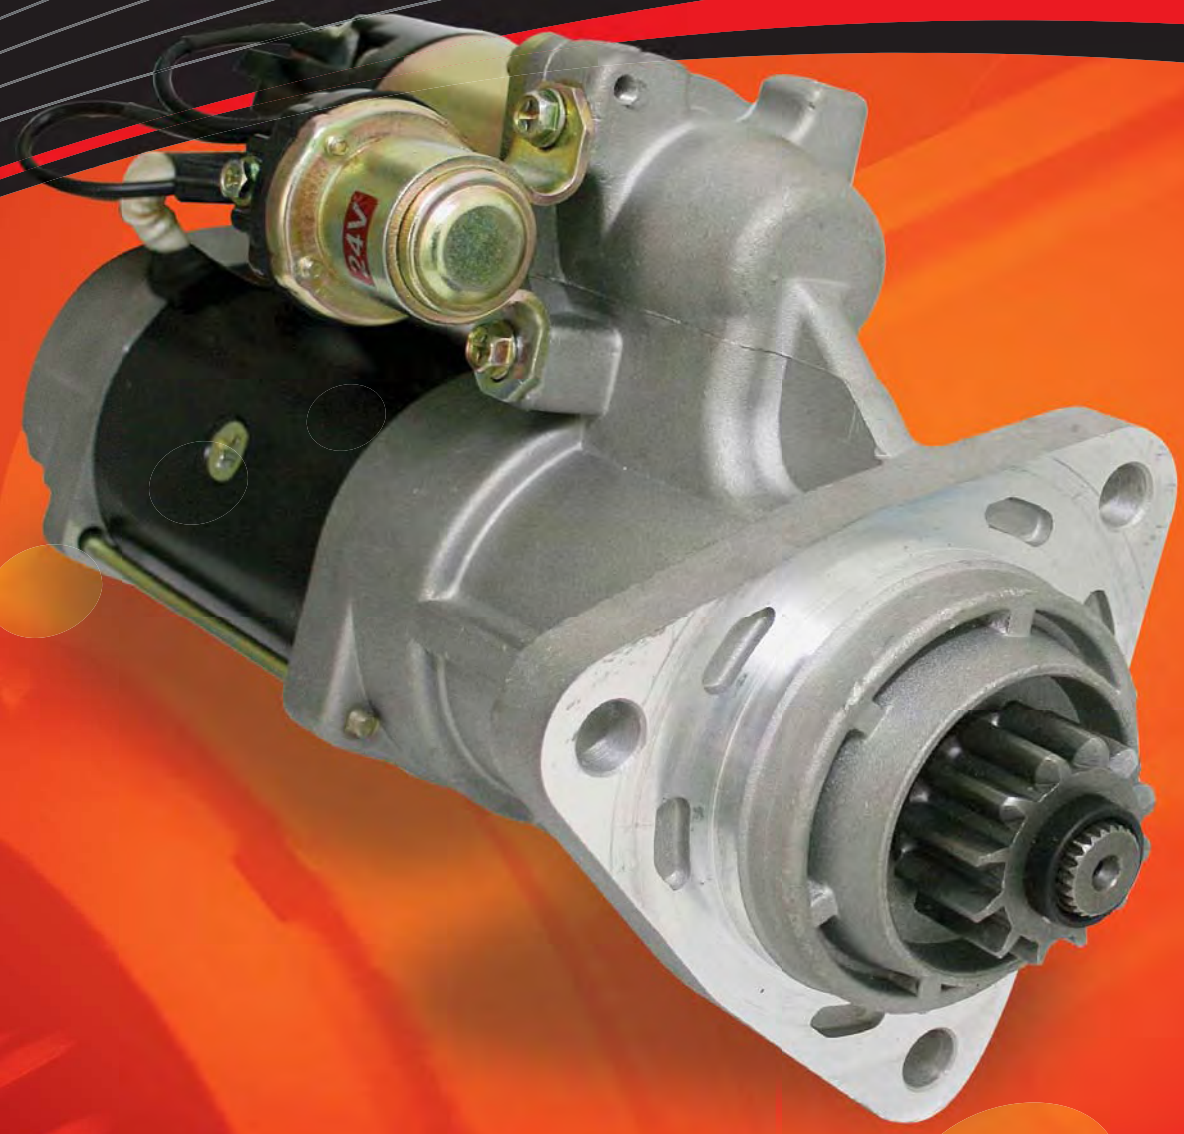

# *Motor de partida*

***STRIKE***  
Autoparts

## 500.006

cód. orig. **BOSCH:** 0001371006  
**DELCO:** 19070037

voltagem: 24V

aplicações: **SCANIA:** Série 124, K124, PR  
124/360/400/420, R 124, T 124,  
T124/360/360/400